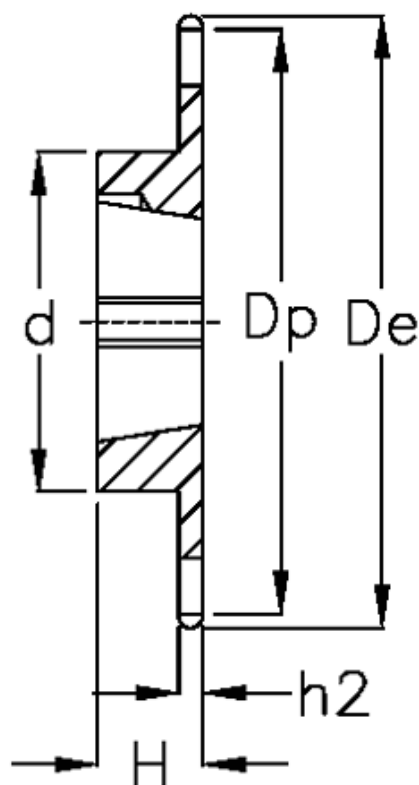

Varenummer: 616031003022
Beskrivelse: Bøsningshjul 06 B-1 Z=22 simplex
for bøsning 1108

Mål

Antal tænder	= 22
C	= 1
d	= 50
De	= 71
Dp	= 66.93
For bøsning	= 1108
For kædebetegnelse	= 06 B-1
For kæde størrelse	= 3/8" x 7/32"

H	= 22
h1	= 5.3
Materiale	= Stål